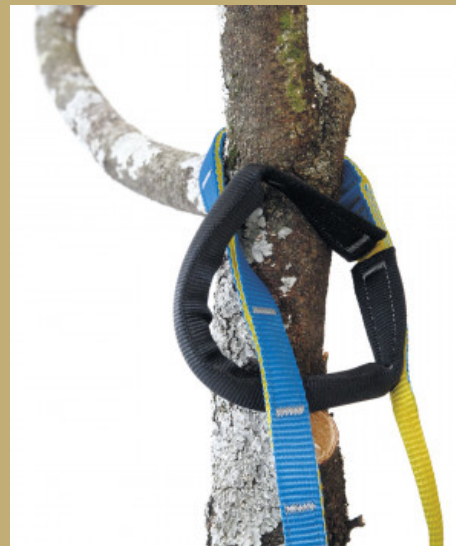

#IMAGINATIONISYOURLIMIT

JOKER LIGHT ÉTRANGLEUSE

À l'instar de la JOKER LIGHT, notre JOKER LIGHT ÉTRANGLEUSE est très polyvalente : c'est un ancrage réellement étrangleur et il est utilisable de multiples façons avec les JOKER LIGHT. Cette fausse fourche est aussi certifiée pour 2 utilisateurs, ce qui la rend idéale en cas de secours (et on espère que cela ne vous sera jamais utile !).

ANCRAGE

DESCRIPTION

La JOKER LIGHT ÉTRANGLEUSE est un ancrage de type fausse fourche qui complète parfaitement la gamme JOKER LIGHT. En effet, il offre de nombreuses utilisations, sur le tronc ou dans le houppier.

Un réglage court s'avère très utile pour tailler les cimes, un réglage long ou étendu augmente la liberté de déplacement dans le houppier (rotation autour de l'axe).

INFORMATIONS TECHNIQUES

Norme	CE EN 795:B:2012 et TS 16415:2013 (pour deux utilisateurs)
Matériaux	Sangle 100 % polyester Maillon ultra rapide acier Cochonnet aluminium (Ø 17 mm)
Poids (sans accessoires)	230 g
Rupture	3.000 daN