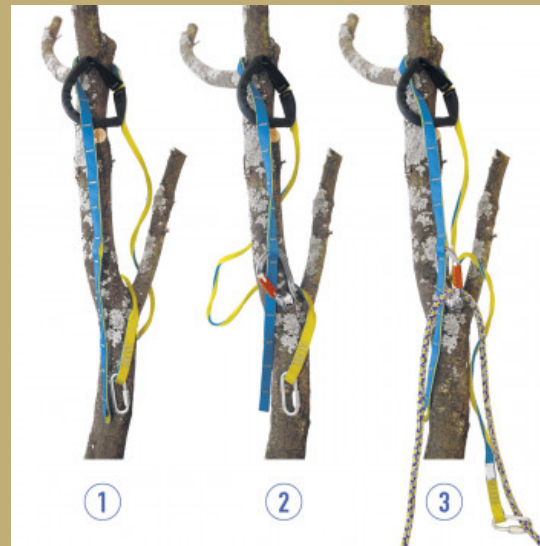

#IMAGINATIONISYOURLIMIT

JOKER LIGHT ÉTRANGLEUSE

À l'instar de la JOKER LIGHT, notre JOKER LIGHT ÉTRANGLEUSE est très polyvalente : c'est un ancrage réellement étrangleur et il est utilisable de multiples façons avec les JOKER LIGHT. Cette fausse fourche est aussi certifiée pour 2 utilisateurs, ce qui la rend idéale en cas de secours (et on espère que cela ne vous sera jamais utile !).

ANCRAGE

DESCRIPTION

La JOKER LIGHT ÉTRANGLEUSE est un ancrage de type fausse fourche qui complète parfaitement la gamme JOKER LIGHT. En effet, il offre de nombreuses utilisations, sur le tronc ou dans le houppier.

Un réglage court s'avère très utile pour tailler les cimes, un réglage long ou étendu augmente la liberté de déplacement dans le houppier (rotation autour de l'axe).

INFORMATIONS TECHNIQUES

Norme	CE EN 795:B:2012 et TS 16415:2013 (pour deux utilisateurs)
Matériaux	Sangle 100 % polyester Maillon ultra rapide acier Cochonnet aluminium (Ø 17 mm)
Poids (sans accessoires)	230 g
Rupture	3.000 daN