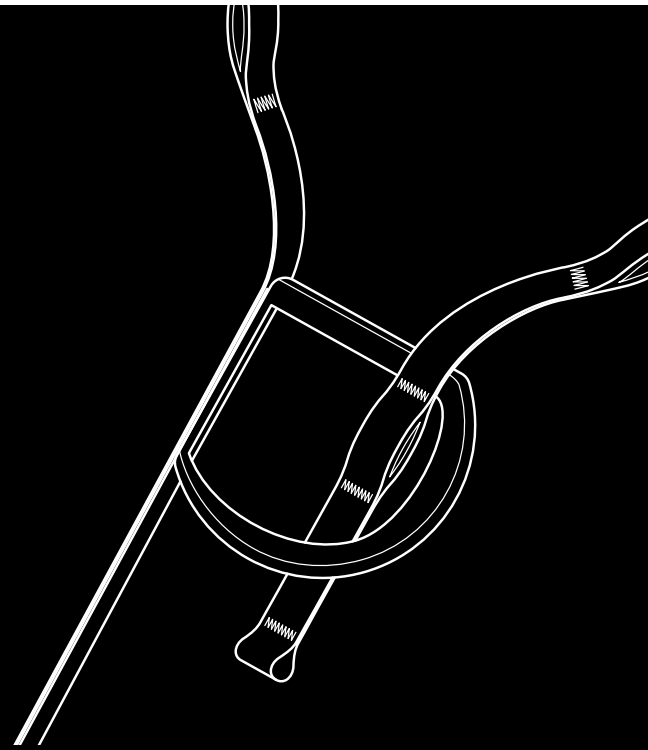

#IMAGINATIONISYOURLIMIT

JOKER LIGHT ÉTRANGLEUSE

À l'instar de la JOKER LIGHT, notre JOKER LIGHT ÉTRANGLEUSE est très polyvalente : c'est un ancrage réellement étrangleur et il est utilisable de multiples façons avec les JOKER LIGHT. Cette fausse fourche est aussi certifiée pour 2 utilisateurs, ce qui la rend idéale en cas de secours (et on espère que cela ne vous sera jamais utile !).

ANCRAGE

DESCRIPTION

La JOKER LIGHT ÉTRANGLEUSE est un ancrage de type fausse fourche qui complète parfaitement la gamme JOKER LIGHT. En effet, il offre de nombreuses utilisations, sur le tronc ou dans le houppier.

Un réglage court s'avère très utile pour tailler les cimes, un réglage long ou étendu augmente la liberté de déplacement dans le houppier (rotation autour de l'axe).

INFORMATIONS TECHNIQUES

Norme	CE EN 795:B:2012 et TS 16415:2013 (pour deux utilisateurs)
Matériaux	Sangle 100 % polyester Maillon ultra rapide acier Cochonnet aluminium (Ø 17 mm)
Poids (sans accessoires)	230 g
Rupture	3.000 daN

RÉFÉRENCE

FTC/JOKER/EL/110 Joker Light Étrangleuse

DOCUMENT

Notice technique

Déclaration de conformité